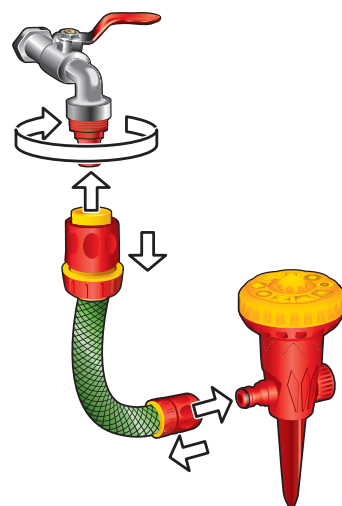

GRINDA

НОВИНКИ!

Распылитель на пике многопозиционный

- Изготовлен из ударопрочного пластика
- 9 режимов работы: широкая полоса, распыление под углом, полукруг, круговое аэрирование, узкая полоса, трапеция, конус, центр, внешний круг
- Конструкция распылителя позволяет использовать его в цепочке из нескольких распылителей подключенных последовательно
- Максимальная площадь полива 46 м² при давлении воды в 5 атм

9
ПОЗИЦИЙ

46
м²
ПЛОЩАДЬ ПОЛИВА

Применяется для стационарного полива растений на садово-огородных участках.

Артикул	Макс. площадь полива, м ²	Тип упаковки	Цена, руб.
427631	46	Подвесная карточка	93,50

Клиентам, работающим по Дистрибуторскому Соглашению, в течение первых 3 месяцев продаж предоставляется дополнительная скидка 5% на все новинки.